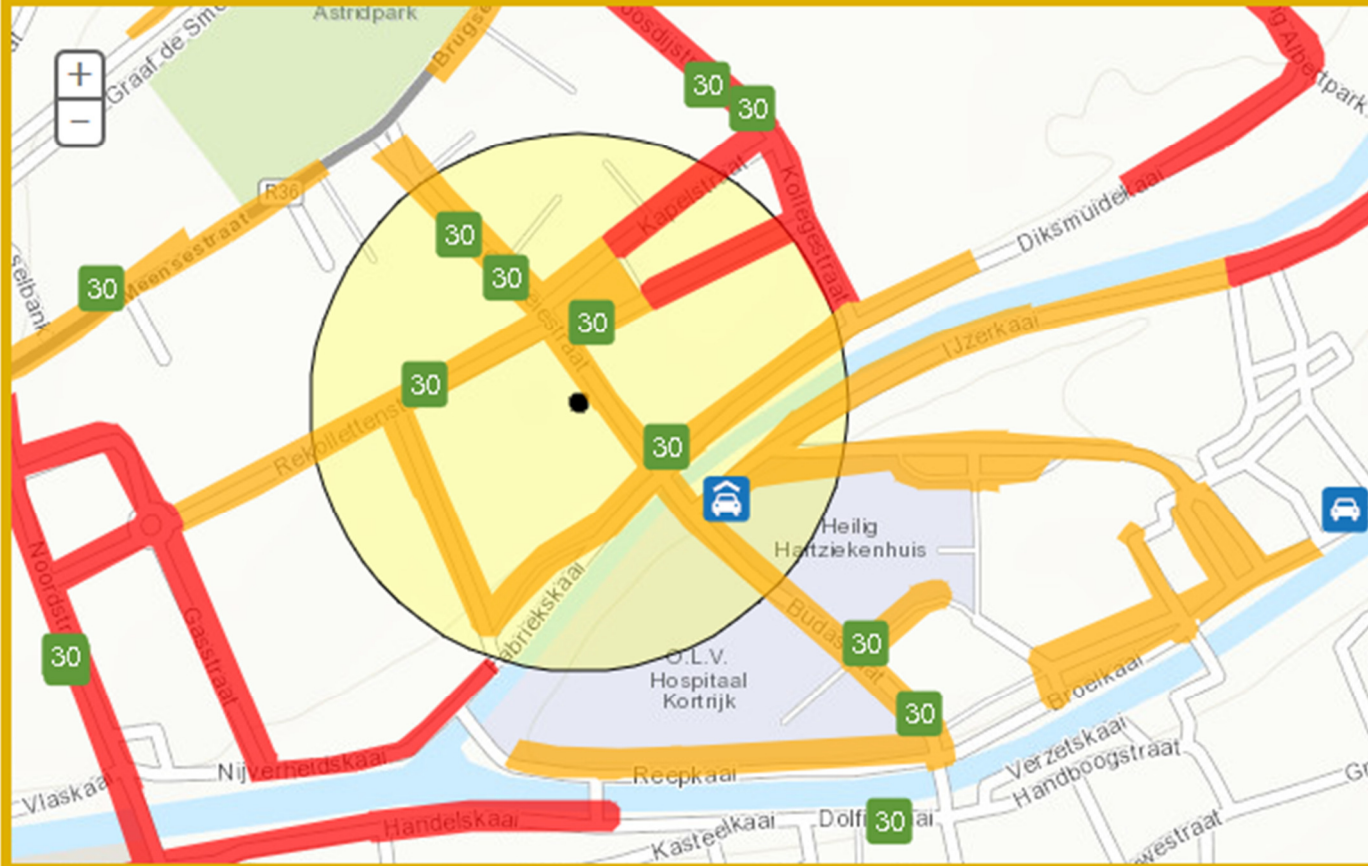

Zoek parking in de buurt van:

Overleiestraat nr 15

Parkeeradvies:

Parking: P Budabrug

Shop & Go P 30: 15 plaatsen

Zones straatparkeren: KOR2 (Dagparkeren max. 9u - € 2,50) en KOR1 (Kortparkeren max. 2 u - € 3,50)

## Parkings

### Straatparkeren

selecteer [alle](#) | [geen](#)

- 30 [Shop & Go P 30 min](#)
- KOR1  [Kortparkeren centrum 9u-18u](#)
- KOR1  [Kortparkeren centrum 9u-19u](#)
- KOR2  [Dagparkeren centrum 9u-18u](#)
- KOR3  [Kortparkeren Expo 9u-18u](#)
- KOR4  [Dagparkeren Expo 9u-18u](#)
- [Blauwe zone](#)
- [Voetgangersgebied](#)

### Vorbehouden plaatsen

= 300 meter [print huidige weergave - overzichtskaart](#)